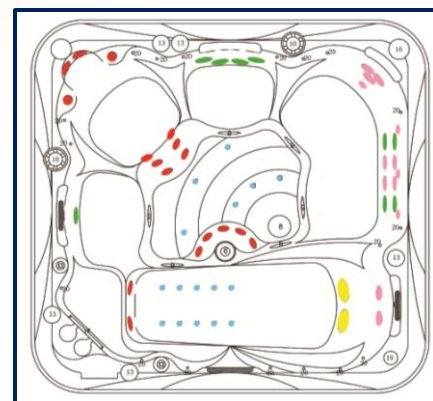

Sedute: 6
Dimensioni: 2200x2300x1000mm
Capacità: 1250 L
Peso netto: 315Kg

Motore Balboa:
Pompa acqua doppia velocità: 1.5 kW (2HP)
Pompa acqua mono-velocità: 1.5kW (2HP)
Pompa aria: 400W
Riscaldatore: 3 kW
57 getti: 41 getti d'acqua/16 getti d'aria

Alimentazione: mono (230V) o tri (380V)
Filtrazione: Skimmer