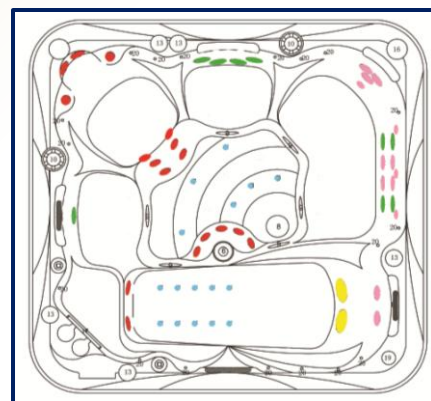

Sedute: 6
Dimensioni: 2200x2300x1000mm
Capacità: 1250 L
Peso netto: 315Kg

Motore Balboa:
Pompa acqua doppia velocità: 2.2 kW (3HP)
Pompa acqua mono-velocità: 2.2kW (3HP)
Pompa aria: 400W
Riscaldatore: 3 kW
90 getti: 74 getti d'acqua/16 getti d'aria

Alimentazione: mono (230V) o tri (380V)
Filtrazione: Skimmer