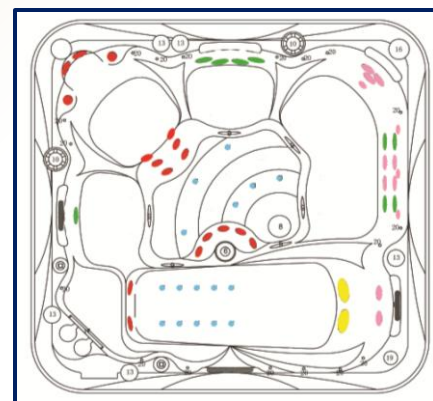

Sedute:6
Dimensioni: 2200x2300x1000mm
Capacità: 1250 L
Peso netto: 330Kg

Motore Balboa:
Pompa acqua doppia velocità: 2.2 kW (3HP)
Pompa acqua mono-velocità: 2.2kW (3HP) +
1.5 kW (2HP)
Pompa aria: 400W
Riscaldatore: 3 kW
115 getti: 99 getti d'acqua/16 getti d'aria

Alimentazione: mono (230V) o tri (380V)
Filtrazione: Skimmer